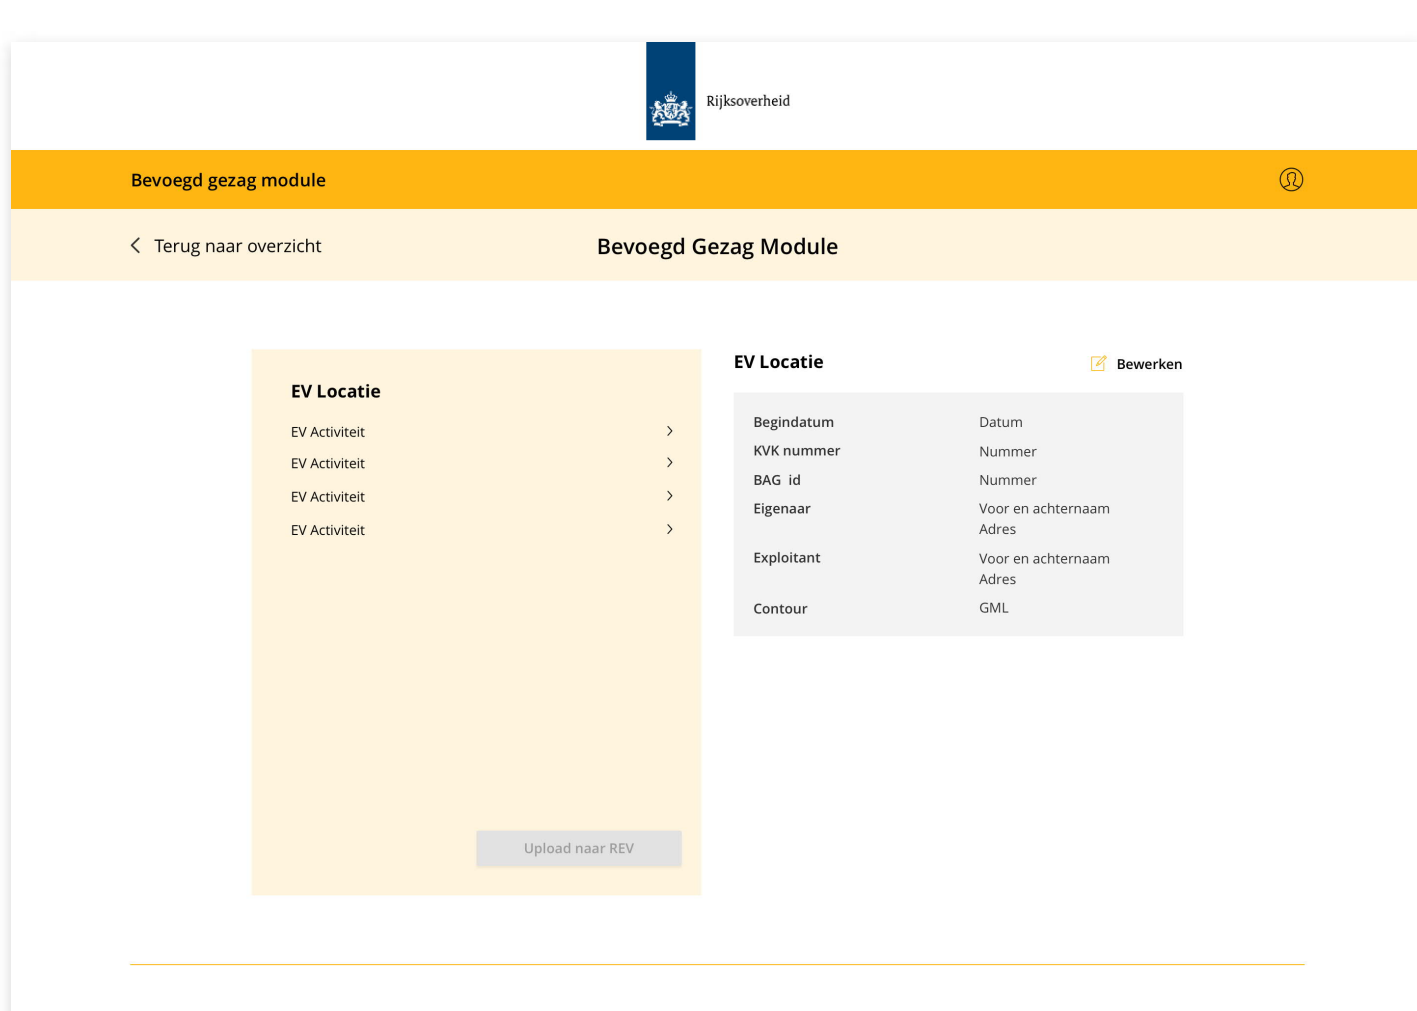

REV - Bevoegd Gezag Module

UX Ontwerp - Eerste opzet

1.0 Overzicht EV Locaties

1.1 Zoeken / Filteren

1.2 Zoeken / Filteren toegepast

2.0 Details EV Locatie

2.1 Details EV Locatie

3.0 EV Referentie bewerken