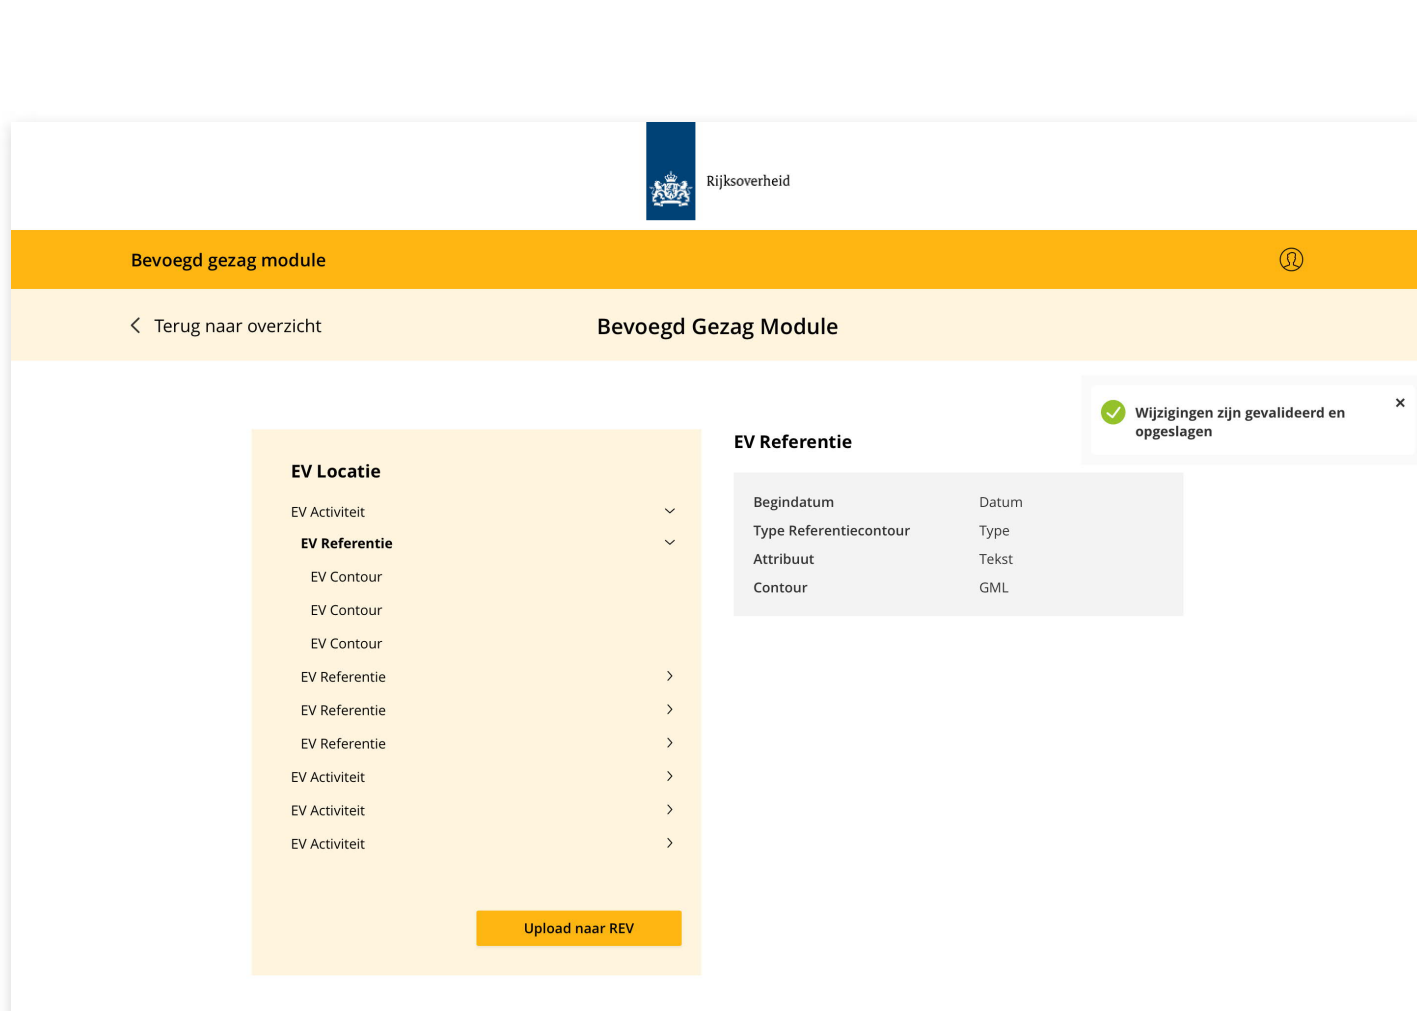

3.2 EV Referentie opslaan Succes