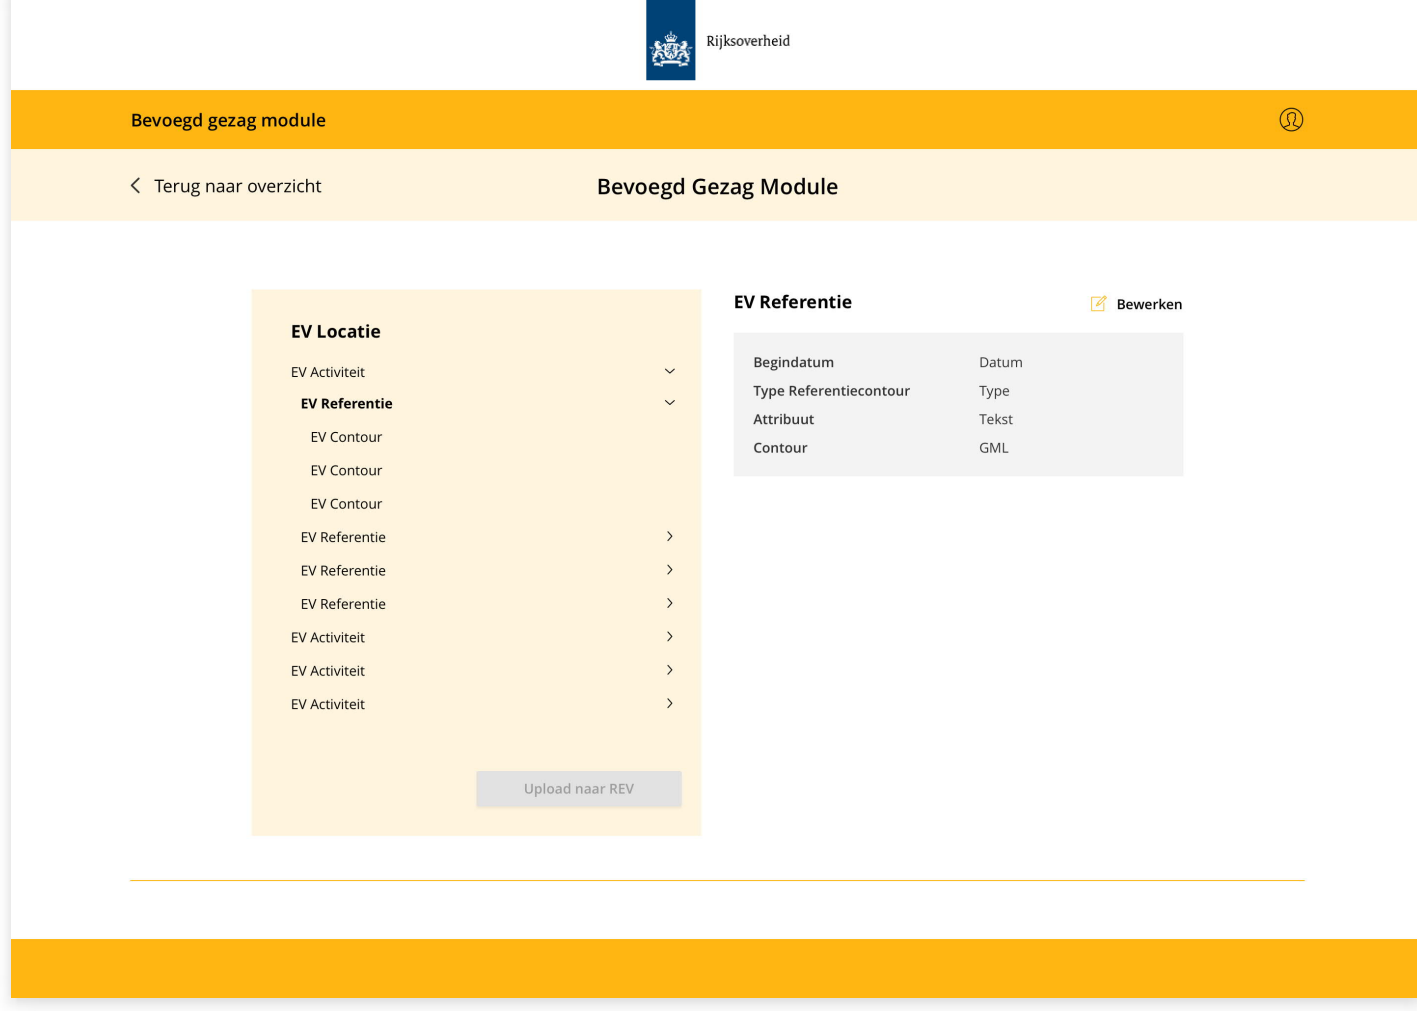

REV - Bevoegd Gezag Module

UX Ontwerp - Eerste opzet

1.0 Overzicht EV Locaties

1.1 Zoeken / Filteren

1.2 Zoeken / Filteren toegepast

2.0 Details EV Locatie

2.1 Details EV Locatie

3.0 EV Referentie bewerken