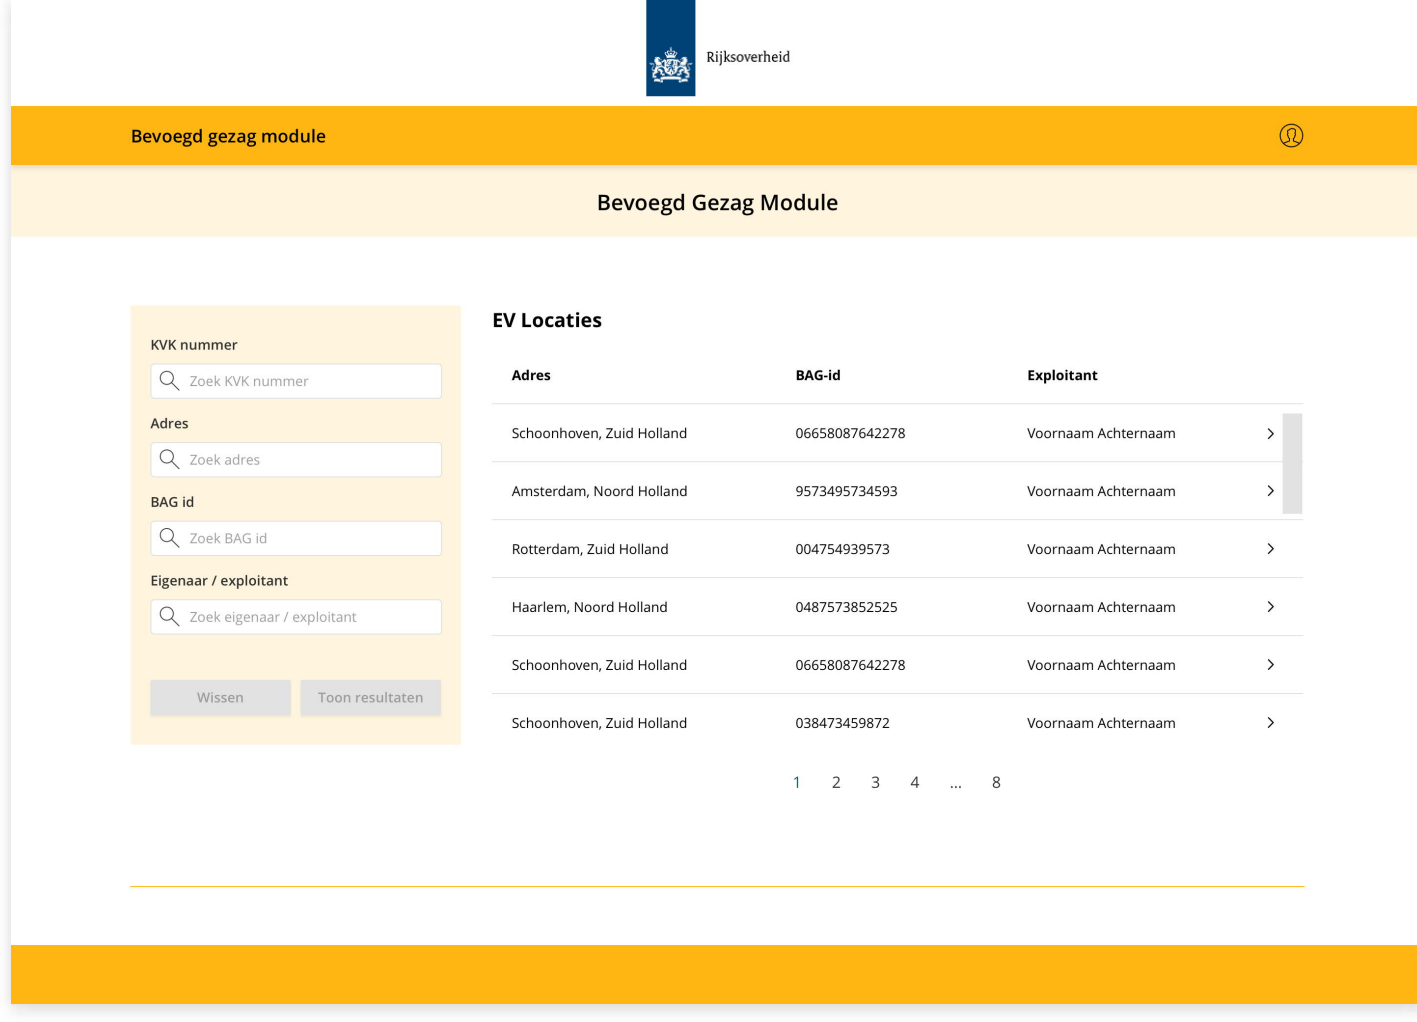

REV - Bevoegd Gezag Module

UX Ontwerp - Eerste opzet

1.0 Overzicht EV Locaties

1.1 Zoeken / Filteren

1.2 Zoeken / Filteren toegepast

2.0 Details EV Locatie

2.1 Details EV Locatie

3.0 EV Referentie bewerken

3.1 EV Referentie opslaan Error

3.2 EV Referentie opslaan Succes

4.0 Uploaden REV Preview