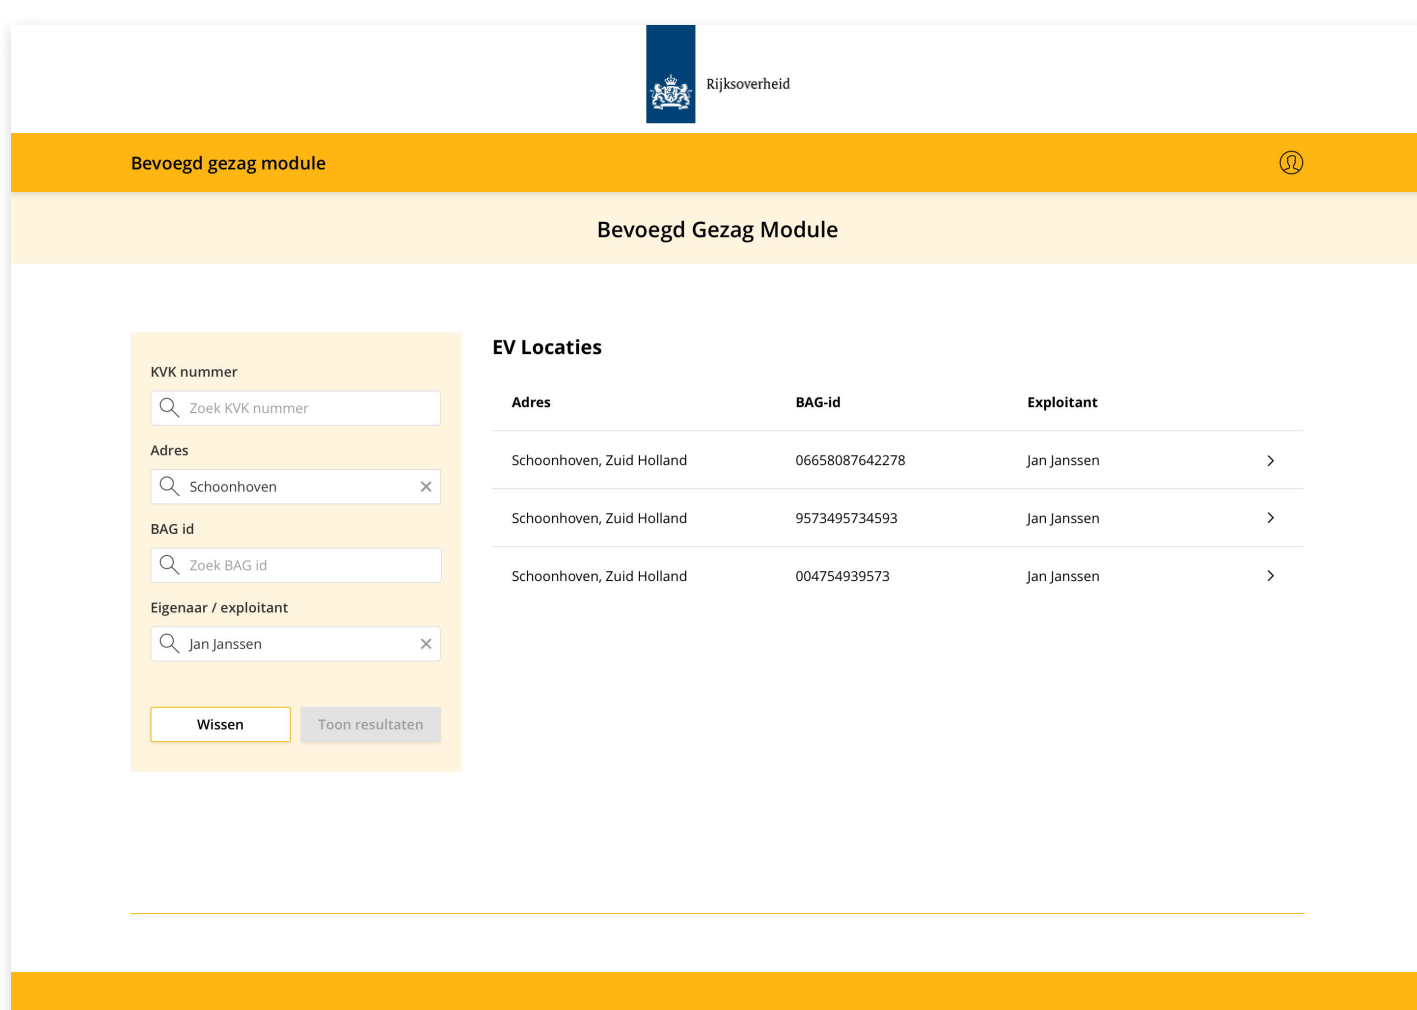

REV - Bevoegd Gezag Module

UX Ontwerp - Eerste opzet

1.0 Overzicht EV Locaties

1.1 Zoeken / Filteren

1.2 Zoeken / Filteren toegepast

2.0 Details EV Locatie

2.1 Details EV Locatie

3.0 EV Referentie bewerken

3.1 EV Referentie opslaan Error

3.2 EV Referentie opslaan Succes

4.0 Uploaden REV Preview