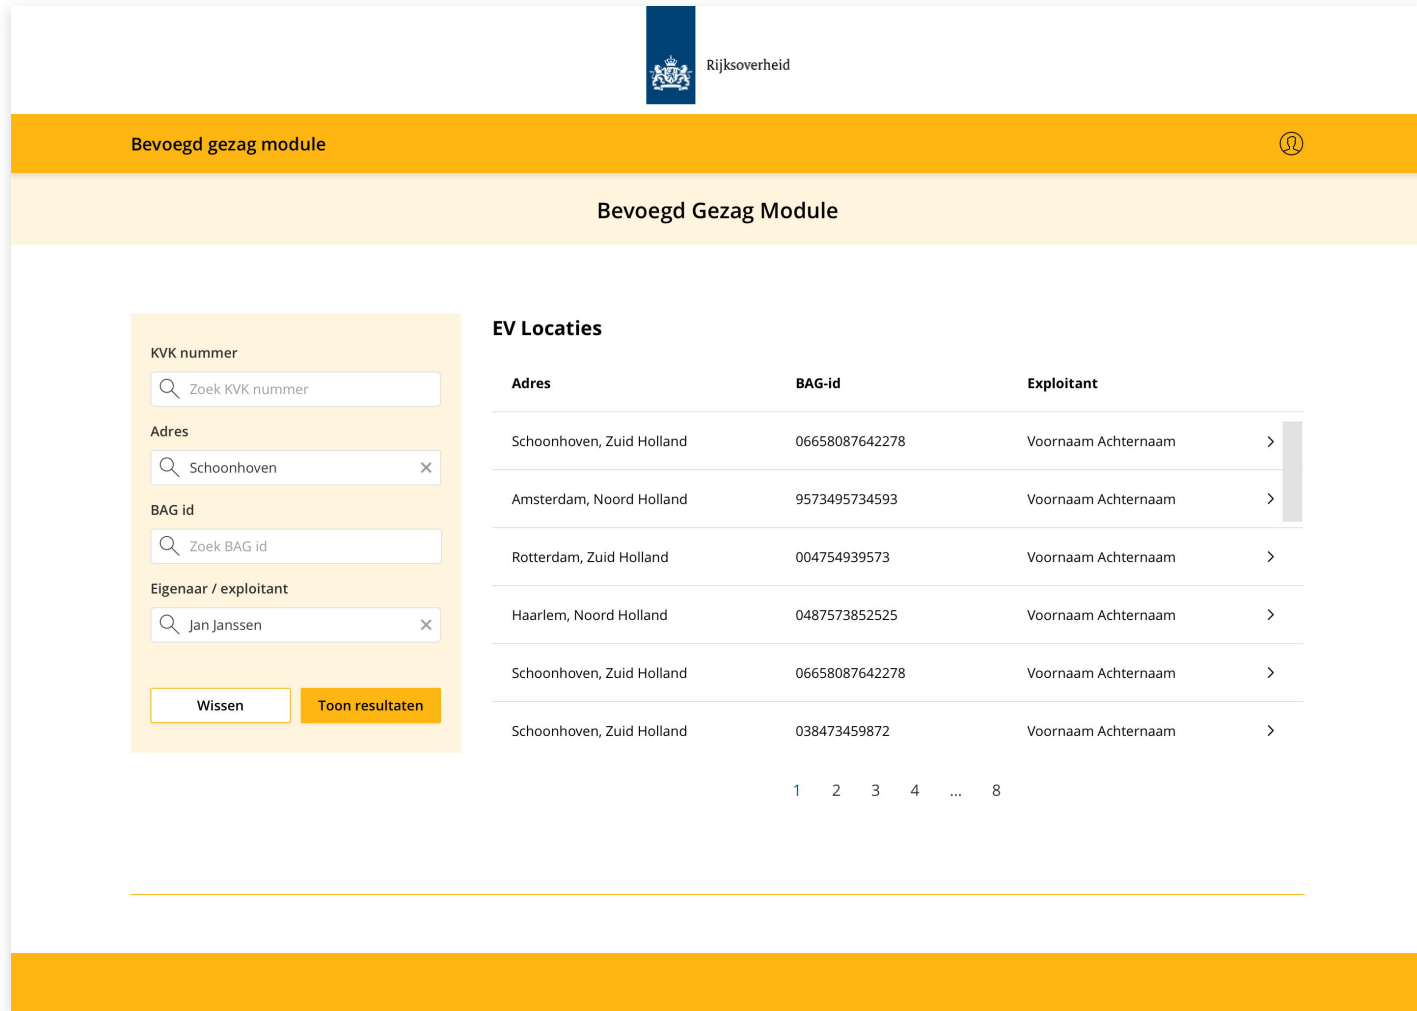

REV - Bevoegd Gezag Module

UX Ontwerp - Eerste opzet

1.0 Overzicht EV Locaties

1.1 Zoeken / Filteren

1.2 Zoeken / Filteren toegepast

2.0 Details EV Locatie

2.1 Details EV Locatie

3.0 EV Referentie bewerken